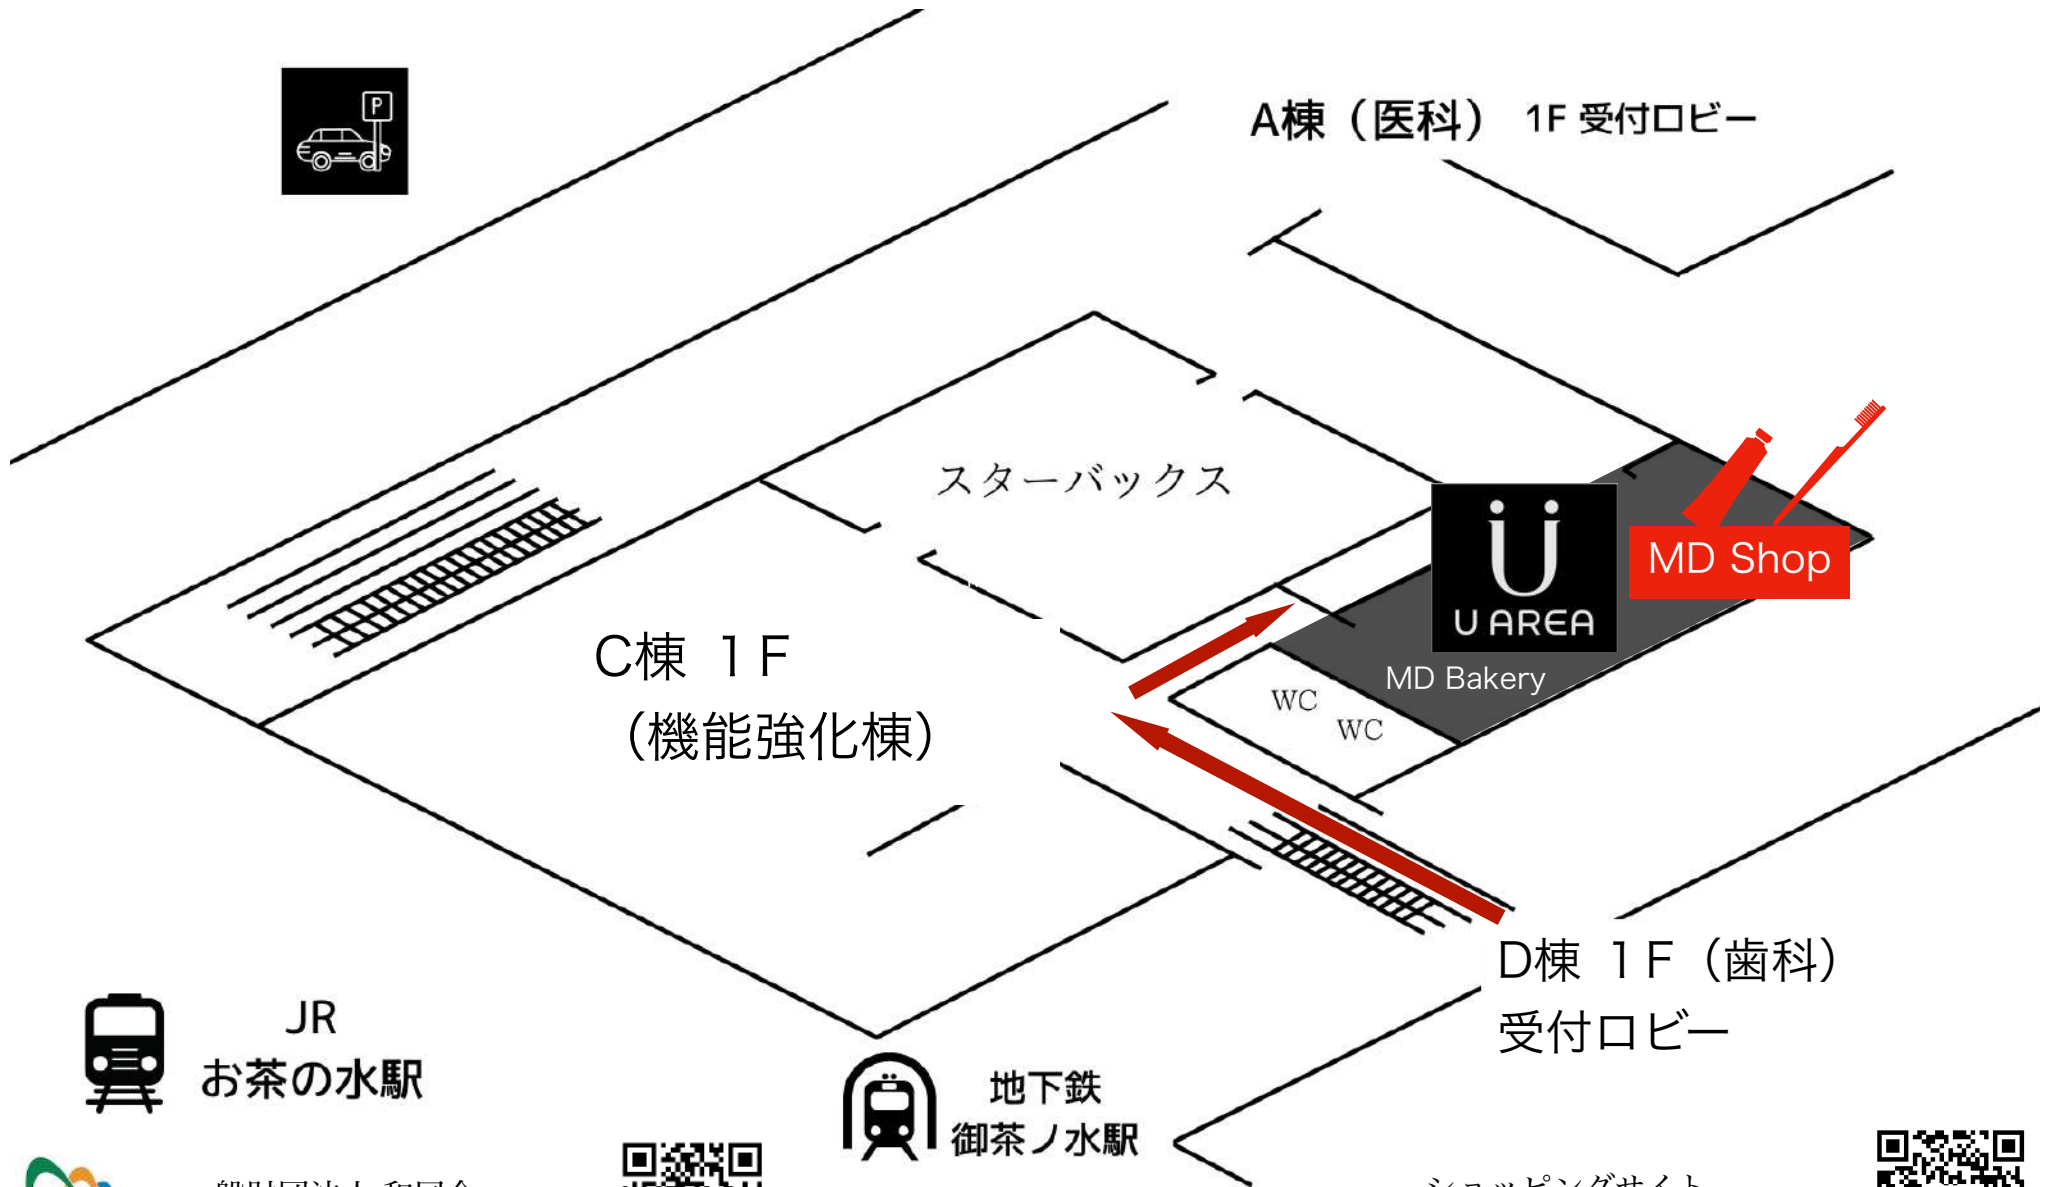

# MD Shop C棟 1F (機能強化棟 U AREA内)

一般財団法人 和同会

<https://www.wadokai.jp/>

地下鉄  
御茶ノ水駅

ショッピングサイト

<https://wadokaishop.thebase.in/>